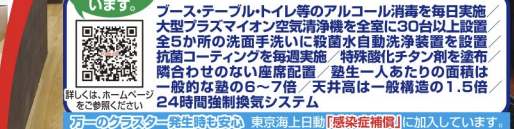

カフェテリア

教室全体の60%が自習空間

特進館の英検対策

送り迎えも安心。140台の大駐車場

西日本最大級の最独自習室

中3生の英検3級以上取得率 90.4%

高校生優先カフェテリア

特進館のウイルス感染予防対策

特進館だけの超特典

教室開放以来実施しています。

2025大学合格速報! トリプル合格達成!!  
東京大(理I) 京都大(理) 大阪大(人間科学)  
初現役合格 [北摂三田高校] 現役合格 [北摂三田高校] 現役合格 [北摂三田高校]

2025高校合格速報!!! 合格者の氏名は教室内に掲示  
※3/19時点  
附属池田10名 明石高専1名  
北摂三田・三田祥雲館34名  
長田1名 神戸2名 兵庫3名 立西宮1名  
県立西宮1名 有馬・三田西陵20名 雲雀丘学園【特選】8名  
三田学園3名 須磨学園3名 仁川宮26名 神戸龍谷4名 報徳3名【特選2名】  
合格者数は、前全国学習塾協会の基準に基づき表記しています。  
入会金・授業料無料、オンライン専科生は、含んでおりません。 - その他、多数合格!! -