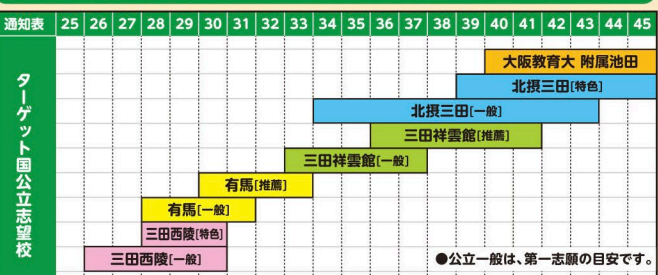

●特設選択講座

学年	指導内容	月額
高1~高3	【情報】【情報・AIリテ】で、一人ひとりが共通テストに 対応できる効率的な反復学習で知識を定着	8,800円【中学生4,400円】

2025 春期講習 受講コース 小1~高3

●特進館学院 3/24~4/5 ●入会金 22,000円(兄弟姉妹は半額) ●特進館キッズ(個別ドリル学習)

学年	講習内容	日数・時間・受講料
小1~小6 2日コース	のびキャン国語・英語 【時間内フリー受講】	2日間 4時間 4,840円
小1~小6 4日コース	のびキャン国語・英語 【時間内フリー受講】	4日間 8時間 9,680円

●一斉指導

学年	講習内容	日数・時間・受講料
小4	算・国+公開模試	7日間 7時間 21,780円
小5	算・国+公開模試	7日間 7時間 21,780円
小6	算・国+公開模試	7日間 7時間 21,780円
中1	数・英+公開模試	7日間 19時間 24,200円
中2	数・英+公開模試	7日間 19時間 24,200円
中3	数・英+公開模試	7日間 19時間 24,200円

●個別指導

学年	講習内容	時間・受講料
小4~小6 ライト	苦手教科徹底対策 2コマ×4日間+公開模試	12時間 27,830円
小4~小6 スタンダード	苦手教科徹底対策 2コマ×6日間+公開模試	17時間 38,720円
中1~中2 ライト	苦手教科徹底対策 2コマ×4日間+公開模試	15時間 33,880円
中1~中2 スタンダード	苦手教科徹底対策 2コマ×6日間+公開模試	20時間 42,350円
中3 ライト	苦手教科徹底対策 2コマ×4日間+公開模試	17.5時間 37,510円
中3 スタンダード	苦手教科徹底対策 2コマ×6日間+公開模試	20時間 45,980円

●特進館予備校

学年	講習内容	受講料
高1	一人一人の学力と志望校に合わせた完全オーダーメイドカリキュラム 【個別指導】 【週1コマ以上も可】 【週3コマ 共通テスト対策授業あり】	講座受講費無制限 【高1~2】23,100円 【高3】31,350円

【保存版】通知表(9教科)からみたターゲット国公立志望校 塾生データに基づく内部資料

特進館学院の  
新年度案内  
ページが  
できました!!

無料体験&自習 2週間までOK!