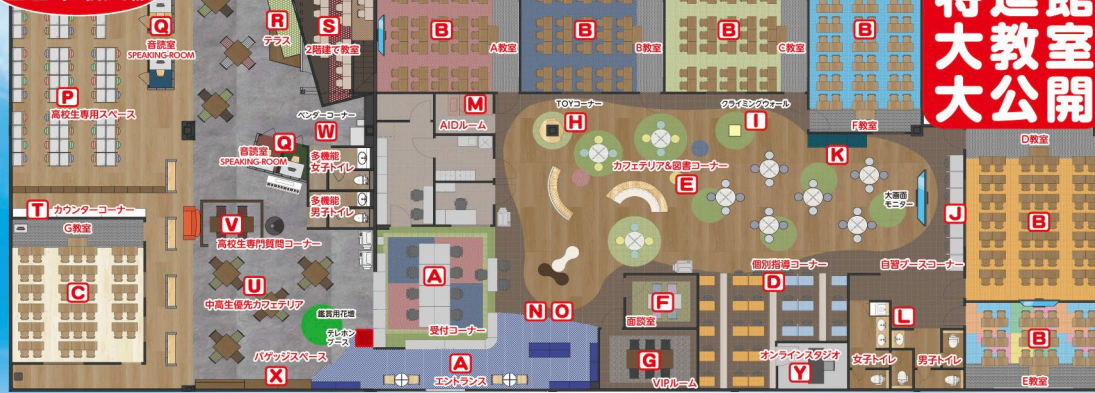

北摂三田高校へ最多95名、累計1000名以上の合格実績を誇る教師陣が君を完全サポート。だから成果が違う、授業が違う、仲間が違う、設備が違う、教務力が違う、システムが違う、そして本気度が違う!!!!!!

特進館学院は、充実の1教室主義。先生がコロコロかわる大手塾とは違います。

総面積1200㎡  
西日本最大級

教室全体の60%が自習空間です

特進館  
大教室  
大公開

子どもたちの未来を一生懸命に考えたら長時間快適学習できるすてきな教室が完成しました。

机とイスだけの無機質な空間ではなく、生徒や保護者のみなさまにゆったりくつろいでいただける広いホール・廊下と多数の自習ブース、音読室・カフェテリア・図書コーナー・質問コーナー・面談ルームなどを完備。また、広接室・カウンセリングスペース・教員室をはじめ、高校生専用スペースもさらに拡張。コンビニ&ベンダーコーナーはもちらん、駐車場も地域最大級の6くら〜140台。すべてにこだわりこわった最新快適学習空間での、特進館学院の「新たな挑戦」に、どうぞご期待ください。

- A エントランス** 広々としたエントランス
- B 教室** こだわりの教室内。全学年で使える最新の学習環境を整えています。
- C 特別教室** 音楽・美術・体育・外国語など、多岐にわたる特別教室を完備。
- D 個別指導ブース** 1人1人の学習スタイルに合わせた個別指導ブースを完備。
- E カフェテリア** 勉強休憩にも最適な、お茶や軽食が楽しめるカフェテリア。
- F 面談室** 先生との面談に最適な、落ち着いた面談室を完備。
- G VIPコーナー** 個別指導ブースに合わせたVIPコーナーを完備。
- H TOYコーナー** 勉強休憩にも最適な、お茶や軽食が楽しめるTOYコーナー。
- I クライムコーナー** 勉強休憩にも最適な、お茶や軽食が楽しめるクライムコーナー。
- J 自習ブース** 勉強休憩にも最適な、お茶や軽食が楽しめる自習ブース。
- K コピー機** コピー機を完備。
- L 男女別トイレ** 男女別トイレを完備。
- M リーム** リームを完備。
- N 図書室** 豊富な図書資料を揃えた図書室を完備。
- O 音読室** 音読練習に最適な音読室を完備。
- P 高校生専用スペース** 高校生専用スペースを完備。
- Q 音読室** 音読練習に最適な音読室を完備。
- R テラス** テラスを完備。
- S 2階建て教室** 2階建て教室を完備。
- T カウンターコーナー** カウンターコーナーを完備。
- U 高校生専用スペース** 高校生専用スペースを完備。
- V 多機能女子トイレ** 多機能女子トイレを完備。
- W ベンダーコーナー** ベンダーコーナーを完備。
- X パッケージスペース** パッケージスペースを完備。
- Y 女子トイレ** 女子トイレを完備。
- Z 男子トイレ** 男子トイレを完備。