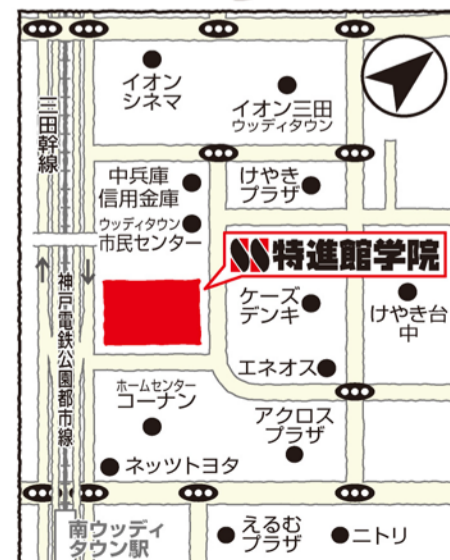

地域初開催!

【入場無料】一般の方もご参加いただけます

高等学校進学相談会 2024 入試分析会

主催 特進館学院
協賛 たうんらいふ
暮らしの新聞
後援 大阪進研Vもし

9/8日 **特進館学院** **会場** 進学相談会: エントランスピロティ
入試分析会: 名物「2階建て教室」
11:00~15:00

一般ご参加歓迎
【時間内出入自由】

西日本最大級を誇る特進館学院の教室に、高校の先生方が大集結。ネットやパンフだけでは知り得ない、とっておき情報を直接高校の先生から伺える、またとない機会です!!

参加者全員に
挫折禁止ステッカー
をプレゼント!

高校入試分析会 **13:00~14:00** ▶ 「2024年兵庫県高校入試の徹底分析と2025年に向けての対策」

進学相談会参加予定校(参加校は五十音順)

有馬高等学校 / 大阪教育大学附属高等学校 池田校舎
近畿大学附属豊岡高等学校 / 神戸弘陵学園高等学校
神戸山手女子高等学校 / 神戸龍谷高等学校
三田学園高等学校 / 三田祥雲館高等学校
三田松聖高等学校 / 宝塚西高等学校
仁川学院高等学校 / 西大和学園高等学校
雲雀丘学園高等学校 / 報徳学園高等学校
北摂三田高等学校 / 学び舎Cozy
武庫川女子大学附属高等学校 他

参加校は、一部変更となる場合があります

目玉イベント

進学相談会特設イベント
お金の勉強I
特別体験企画

新紙幣1000万円の束を実際に触って持ち上げてみよう!!

三田市けやき台1丁目1番地

兵庫県で唯一の 英検プラチナパートナー塾
特進館学院

ホームページリニューアル!

0120-5419-88