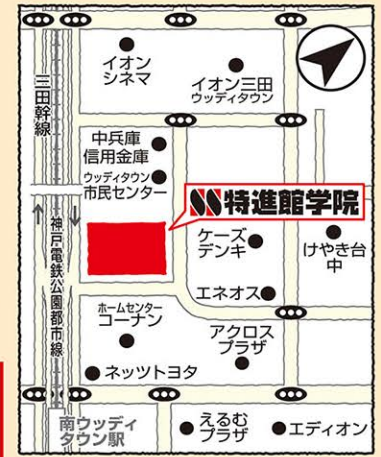

2週間 無料 特別体験受講チケット

期間中の自習室利用もOKです!!

以下にご記入の上、ご来場ください。

生徒氏名	
保護者氏名	
学校名	小・中・高 学年 年
住所	〒
TEL	

特進館学院 ちょっとご紹介
プロモーションムービー
PCの方はYouTubeで「特進館学院」で検索

お試し無料体験&自習 2週間までOK!

特進館学院

0120-5419-88

スクールバス 送迎!

ホームページがますます充実 http://www.tokushinkan.co.jp クリック スーパー進学塾 search